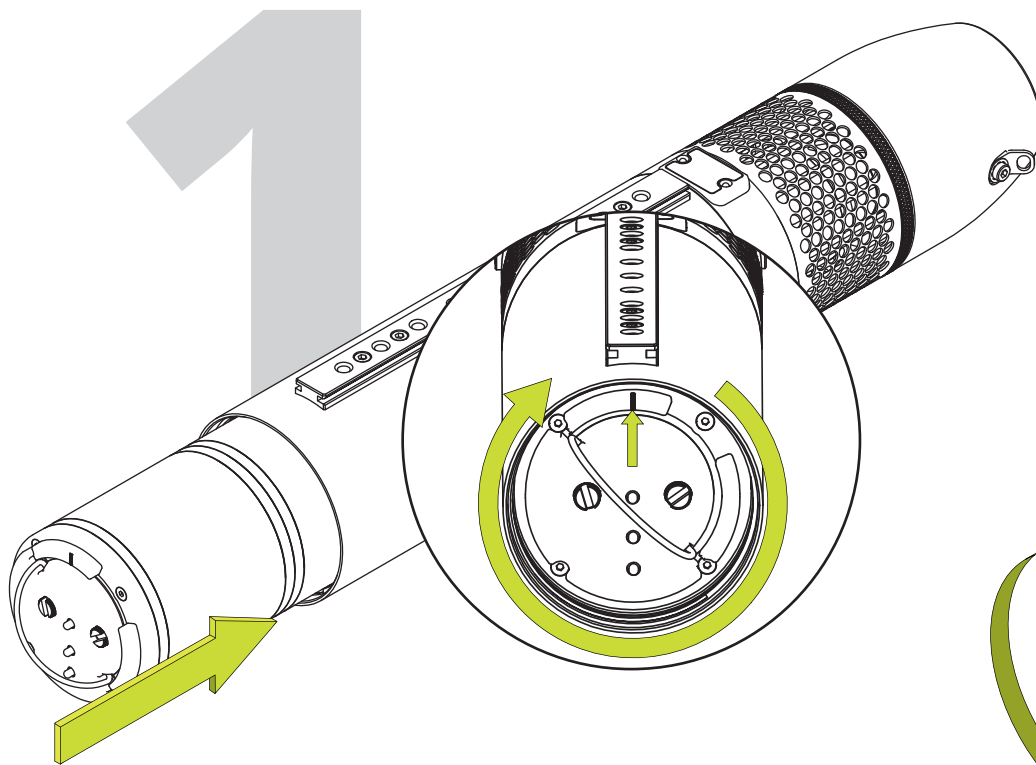

1x spare Impeller  
1x Ersatz-Impeller

1x Motor unit  
1x Motoreinheit

1x O-Ring Grease  
1x O-Ring Fett

Harness mounting point  
Gurtbefestigung

Water intake  
Wassereinlass

1x Tube

1x Dive Leash

2x spare O-Rings  
for Impeller

2x spare O-Rings  
for Nose

**The nose has to be closed on the tube without a gap.**

*Zwischen der LED-Kappe und dem Gehäuse darf sich kein Spalt befinden.*

**Water suction at the water intake may suck in hair or loose items.**