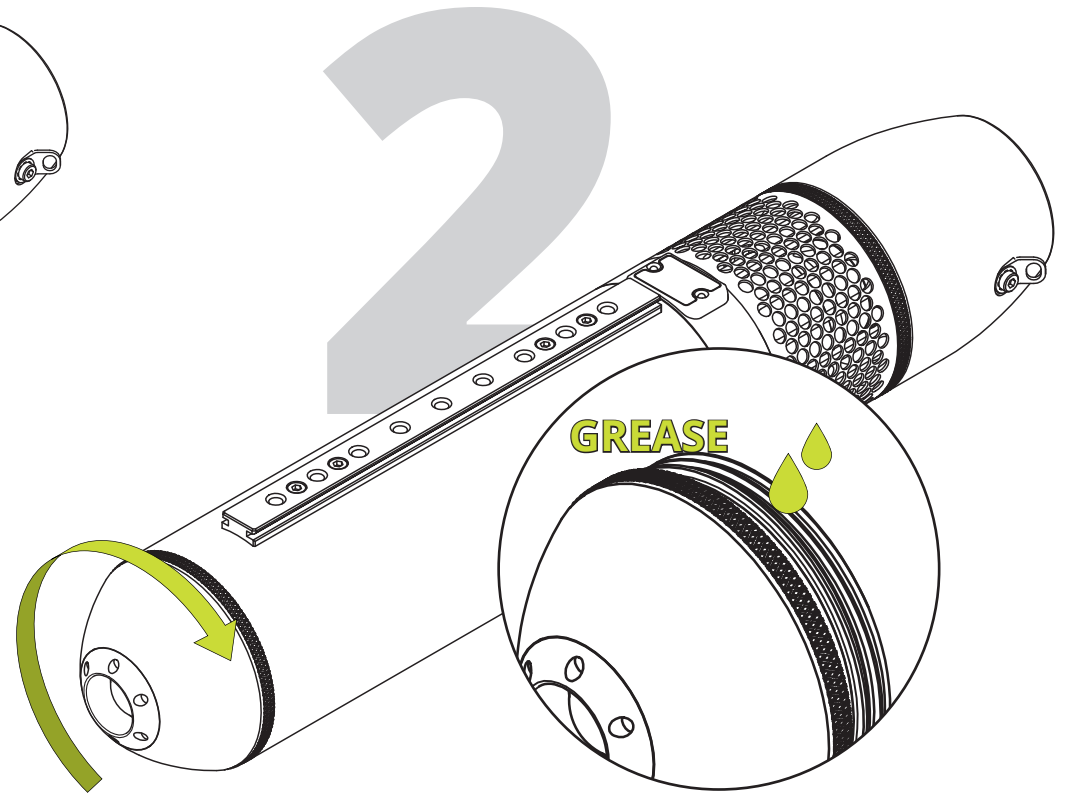

1x spare Impeller  
1x Ersatz-Impeller

1x Motor unit  
1x Motoreinheit

1x O-Ring Grease  
1x O-Ring Fett

Harness mounting point  
Gurtbefestigung

Water intake  
Wassereinlass

1x Tube

1x Dive Leash

2x spare O-Rings  
for Impeller

2x spare O-Rings  
for Nose

**The nose has to be closed on the tube without a gap.**

*Zwischen der LED-Kappe und dem Gehäuse darf sich kein Spalt befinden.*

**Water suction at the water intake may suck in hair or loose items.**