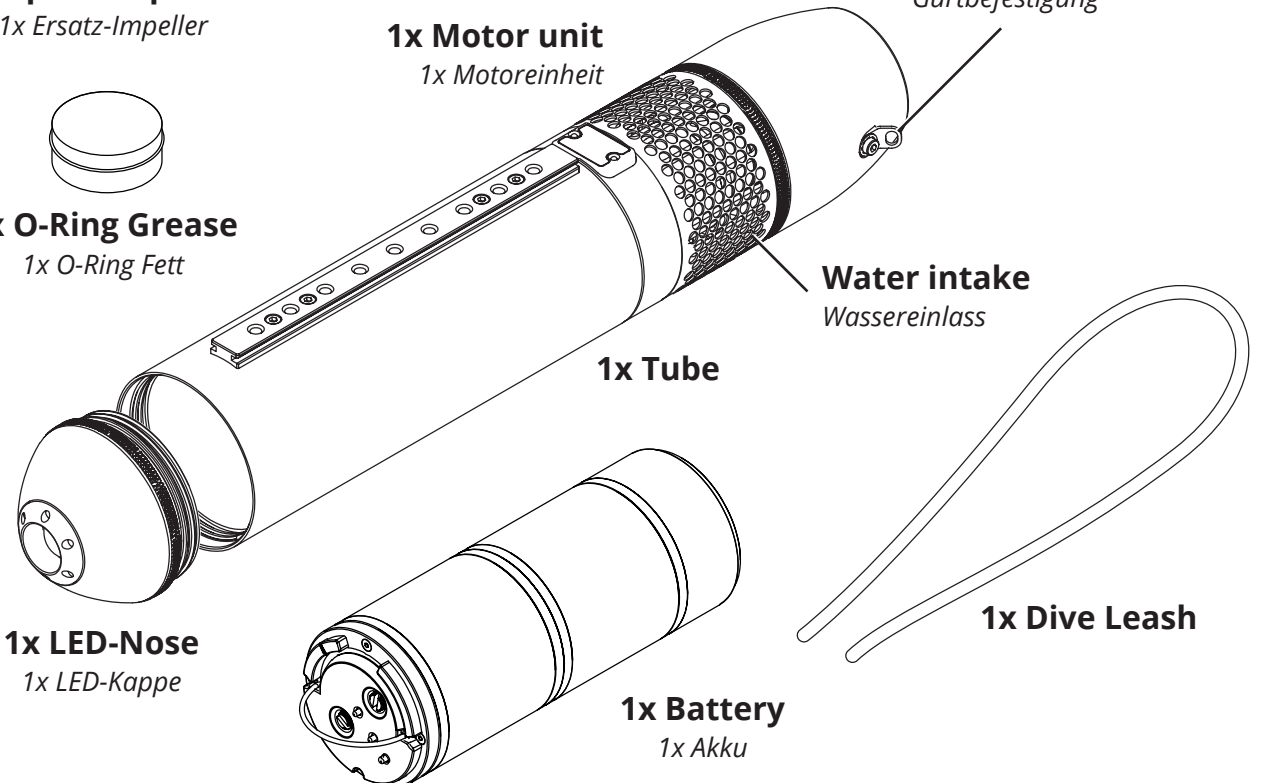

1x spare Impeller  
1x Ersatz-Impeller

1x Motor unit  
1x Motoreinheit

1x O-Ring Grease  
1x O-Ring Fett

Harness mounting point  
Gurtbefestigung

Water intake  
Wassereinlass

1x Tube

1x Dive Leash

2x spare O-Rings  
for Impeller

2x spare O-Rings  
for Nose

**The nose has to be closed on the tube without a gap.**

*Zwischen der LED-Kappe und dem Gehäuse darf sich kein Spalt befinden.*

**Water suction at the water intake may suck in hair or loose items.**