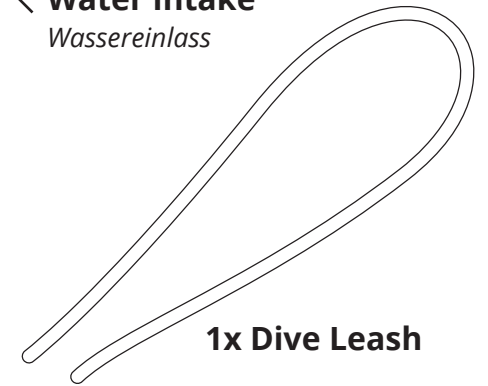

1x spare Impeller  
1x Ersatz-Impeller

1x Motor unit  
1x Motoreinheit

1x O-Ring Grease  
1x O-Ring Fett

Harness mounting point  
Gurtbefestigung

Water intake  
Wassereinlass

1x Tube

1x Dive Leash

2x spare O-Rings  
for Impeller

2x spare O-Rings  
for Nose

**The nose has to be closed on the tube without a gap.**

*Zwischen der LED-Kappe und dem Gehäuse darf sich kein Spalt befinden.*

**Water suction at the water intake may suck in hair or loose items.**