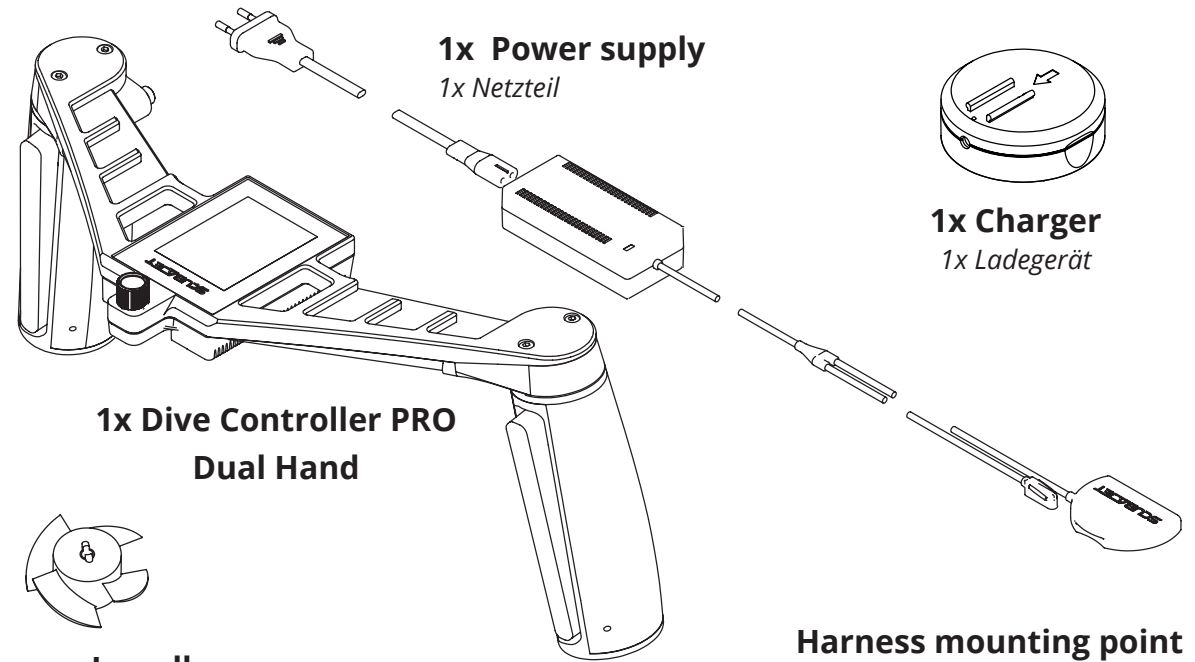

SCUBAJET

DIVE PACKAGE PRO QUICKSTART GUIDE

Thank you for choosing SCUBAJET.
We wish you lots of fun with our products.

Support: www.scubajet.com/support

Mail: support@scubajet.com

Vielen Dank, Dass du dich für SCUBAJET entschieden hast. Wir wünschen dir viel Spaß mit unseren Produkten.

Support: www.scubajet.com/support

Mail: support@scubajet.com

1x spare Impeller
1x Ersatz-Impeller

1x Motor unit
1x Motoreinheit

1x O-Ring Grease
1x O-Ring Fett

Harness mounting point
Gurtbefestigung

Water intake
Wassereinlass

1x Tube